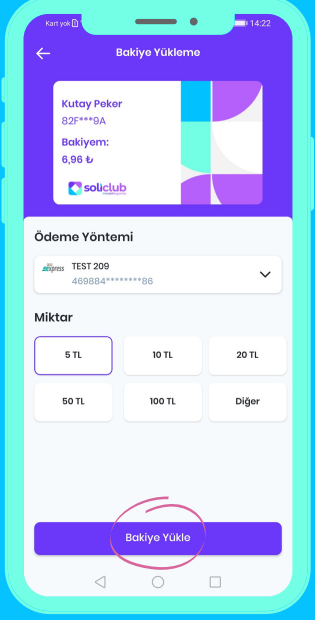

soliclub
#mobilözgürlük

MOBİLDEN BAKİYE YÜKLERKEN DİKKAT EDİLMESİ GEREKEN 3 ÖNEMLİ NOKTA

MOBİLDEN BAKİYE YÜKLEME

SoliClub mobil uygulamasından yüklediğin bakiyeler fiziksel okul kimlik kartına yüklenir. Bu bakiyeyi mobil geçişlerde kullanamazsın.